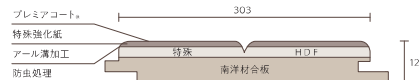

7100 ホワイト色

ナチュラルカラーで優雅な住空間を実現

コーディネートしやすい色調と90%の高艶鏡面塗装でワンランク上のお部屋に仕上がります。
ハイブリッドベース基材にリニューアルし、環境にも配慮したシリーズです。

ダイヤモンドフローア®

7100シリーズ 90% 光沢度

■ 平面図

■ 断面図

表面仕上：プレミアムコート®90 鏡面仕上げ*1
特殊強化紙 1本溝・横溝なし
寸法：12×303×1,818mm

7100
ホワイト色

7102
ナチュラルメイプル色

7103
クリアー色

7104
ナチュラル色

7105
ブラウン色

F☆☆☆☆

*1 本製品は光沢度が極めて高い鏡面塗装を施しておりますので、塗膜に微細な気泡痕が目立つ場合があります。
*2 フィルムタイプ、小根太付き濡水マットタイプの床暖房パネル以外には対応しておりません。根太間タイプへは使用できません。

| 原石のもつ表情を再現