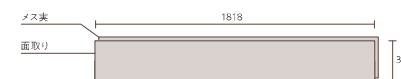

光沢度90%の高艶鏡面塗装で原石の輝きを再現しました。
木目柄とはまた違った、石目柄ならではのラグジュアリーな空間を提供します。

7007 ビアンコ(ホワイト)

7008 オニックス(パール)

7009 セルベジャンテ(ベージュ)

ダイヤモンドフロー®

7000石目シリーズ 光沢度
90%

■ 平面図

■ 断面図

表面仕上：プレミアムコート®90 鏡面仕上げ*
特殊強化紙 縦溝なし・横溝なし
寸 法：12×303×1,818mm

梱包入数：1ケース6枚(3.3㎡)入り
定 価：35,000円/坪

*定価には、消費税・工事は含まれておりません。

F☆☆☆☆

* 本製品は光沢度が極めて高い鏡面塗装を施しておりますので、塗膜に微細な気泡痕が目立つ場合があります。