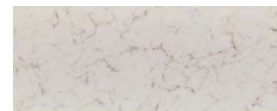

7100 ホワイト色

ナチュラルカラーで優雅な住空間を実現

コーディネートしやすい色調と90%の高艶鏡面塗装でワンランク上のお部屋に仕上がります。
ハイブリッドベース基材にリニューアルし、環境にも配慮したシリーズです。

ダイヤモンドフローア®

7100シリーズ 90% 光沢度

■ 平面図

■ 断面図

表面仕上：プレミアムコート®90 鏡面仕上げ*1
特殊強化紙 1本溝・横溝なし
寸法：12×303×1,818mm

7100
ホワイト色

7102
ナチュラルメイプル色

7103
クリアー色

7104
ナチュラル色

7105
ブラウン色

F☆☆☆☆

*1 本製品は光沢度が極めて高い鏡面塗装を施しておりますので、塗膜に微細な気泡痕が目立つ場合があります。
*2 フィルムタイプ、小根太付き濡水マットタイプの床暖房パネル以外には対応しておりません。根太間タイプへは使用できません。

| 原石のもつ表情を再現

光沢度90%の高艶鏡面塗装で原石の輝きを再現しました。
木目柄とはまた違った、石目柄ならではのラグジュアリーな空間を提供します。

7007 ビアンコ(ホワイト)

7008 オニックス(パール)

7009 セルベジャンテ(ベージュ)

ダイヤモンドフロー®

7000石目シリーズ 光沢度
90%

■ 平面図

■ 断面図