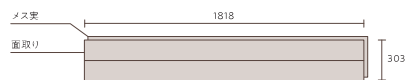

7100 ホワイト色

ナチュラルカラーで優雅な住空間を実現

コーディネートしやすい色調と90%の高艶鏡面塗装でワンランク上のお部屋に仕上がります。
ハイブリッドベース基材にリニューアルし、環境にも配慮したシリーズです。

ダイヤモンドフローア®

7100シリーズ 90% 光沢度

■ 平面図

■ 断面図

表面仕上：プレミアムコート®90 鏡面仕上げ*1
特殊強化紙 1本溝・横溝なし
寸法：12×303×1,818mm

7100
ホワイト色

7102
ナチュラルメイプル色

7103
クリアー色

7104
ナチュラル色

7105
ブラウン色

F☆☆☆☆

*1 本製品は光沢度が極めて高い鏡面塗装を施しておりますので、塗膜に微細な気泡痕が目立つ場合があります。
*2 フィルムタイプ、小根太付き濡水マットタイプの床暖房パネル以外には対応しておりません。根太間タイプへは使用できません。

| 原石のもつ表情を再現